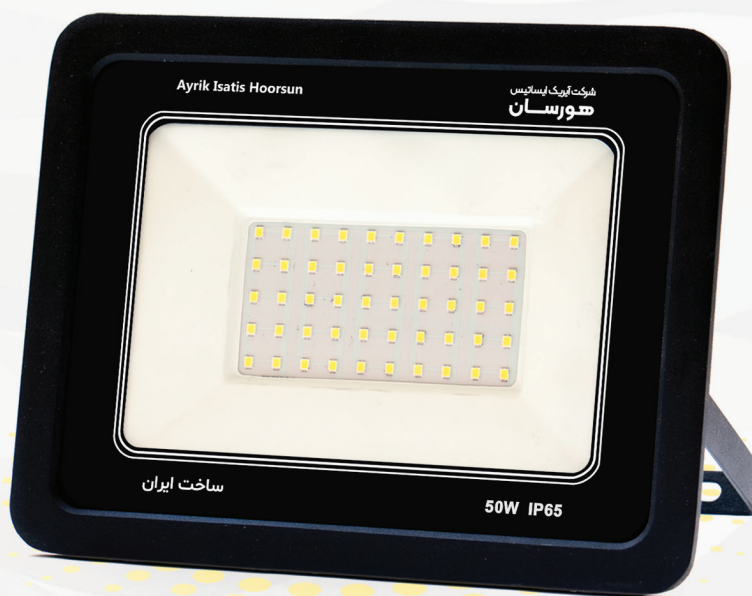

پروژکتور ۵۰ وات

PROJECTOR 50W

رنگ نور:

1. دمای رنگ: 6500-3000-4000K
2. بدنه: آلومینیوم با رنگ پودری الکترواستاتیک
3. منبع نور: SMD پشت نور
4. IP: ۶۵
5. نصب: روکار
6. گارانتی: ۱۸ ماه ضمانت تعویض
7. مزایا: بازدهی عالی نور، مصرف کم انرژی، سهولت در نصب و سرویس
8. موارد کاربرد: قابل استفاده در سالن های سرپوشیده، محوطه باز، نماهای ساختمان، پارکینگ، انبارها، سوله ها، فضا های تولیدی، باشگاه های ورزشی و ...

120Lm/W	بهره نوری
4000 Lm	شار نوری
230V AC	ولتاژ
3000H3	طول عمر
Hz 50°	فرکانس
120	زاویه پرتو
50W	توان
5	كد حفظ شار نوری
CRI>80°	تفکیک رنگ

آیریک ایساتیس
هورسان

AYRIK.ISATIS.HOORSUN

0913 453 9010

WWW.ISATISHOORSUN.COM