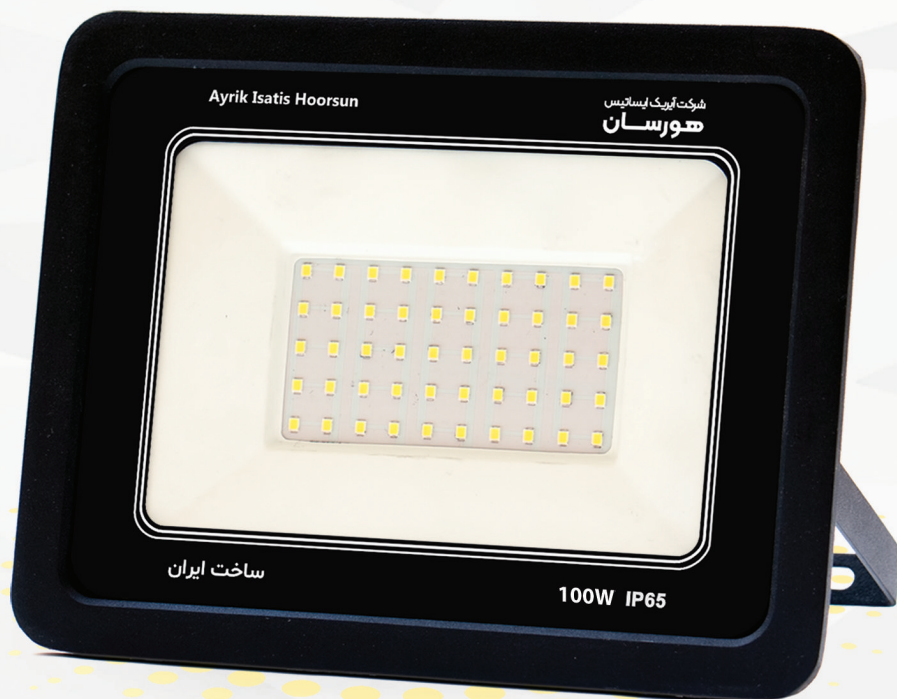

پروژکتور ۱۰۰ وات

PROJECTOR 100W

رنگ نور:

دمای رنگ: 6500-3000-4000K
بدنه: آلومینیوم با رنگ پودری الکترواستاتیک
منبع نور: SMD پشت نور
IP: ۶۵
نصب: روکار
گارانتی: ۱۸ ماه ضمانت تعویض
مزایا: بازدهی عالی نور، مصرف کم انرژی، سهولت در نصب و سرویس
موارد کاربرد: قابل استفاده در سالن‌های سرپوشیده، محوطه باز، نماهای ساختمان، پارکینگ، انبارها، سوله‌ها، فضا‌های تولیدی، باشگاه‌های ورزشی و ...

120Lm/W	بهره نوری
7800 Lm	شار نوری
230V AC	ولتاژ
3000H3	طول عمر
Hz 50°	فرکانس
120	زاویه پرتو
100W	توان
5	کد حفظ شار نوری
CRI>80°	تفکیک رنگ

آیریک ایساتیس
هورسان

AYRIK.ISATIS.HOORSUN

0913 453 9010

WWW.ISATISHOORSUN.COM