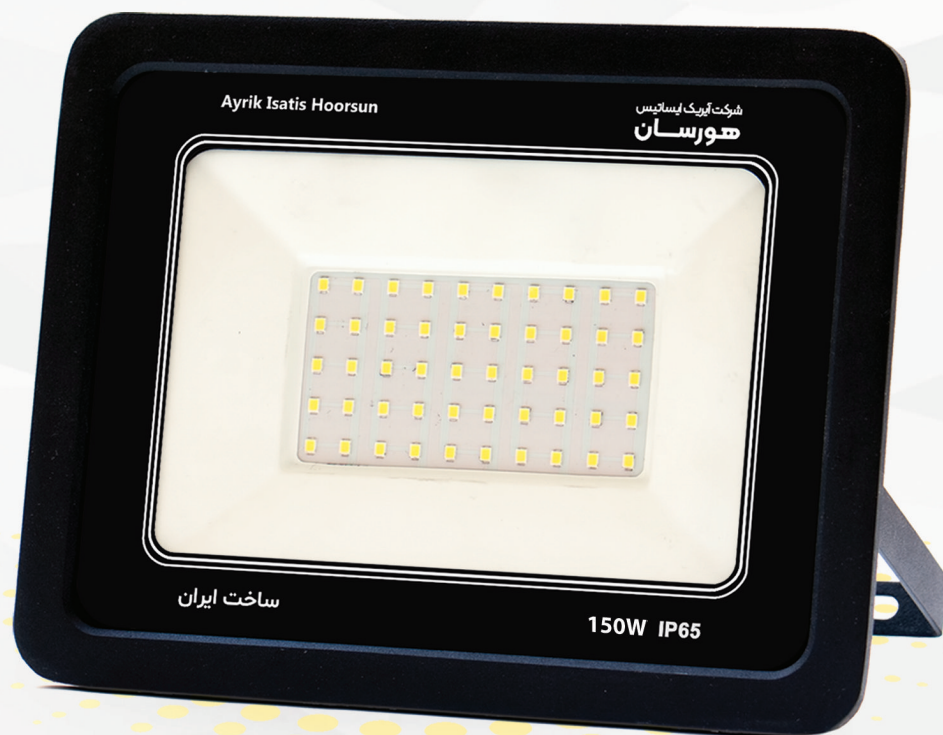

پروژکتور ۱۵۰ وات

PROJECTOR 150W

رنگ نور:

دمای رنگ: 6500-3000-4000K
بدنه: آلومینیوم با رنگ پودری الکترواستاتیک
منبع نور: SMD پشت نور
IP: ۶۵
نصب: روکار
گارانتی: ۱۸ ماه ضمانت تعویض
مزایا: بازدهی عالی نور، مصرف کم انرژی، سهولت در نصب و سرویس
موارد کاربرد: قابل استفاده در سالن‌های سرپوشیده، محوطه باز، نماهای ساختمان، پارکینگ، انبارها، سوله‌ها، فضا‌های تولیدی، باشگاه‌های ورزشی و ...

120Lm/W	بهره نوری
11500 Lm	شار نوری
230V AC	ولتاژ
3000H3	طول عمر
Hz 50°	فرکانس
120	زاویه پرتو
150W	توان
5	کد حفظ شار نوری
CRI>80°	تفکیک رنگ

آیریک ایساتیس
هورسان

AYRIK.ISATIS.HOORSUN

0913 453 9010

WWW.ISATISHOORSUN.COM