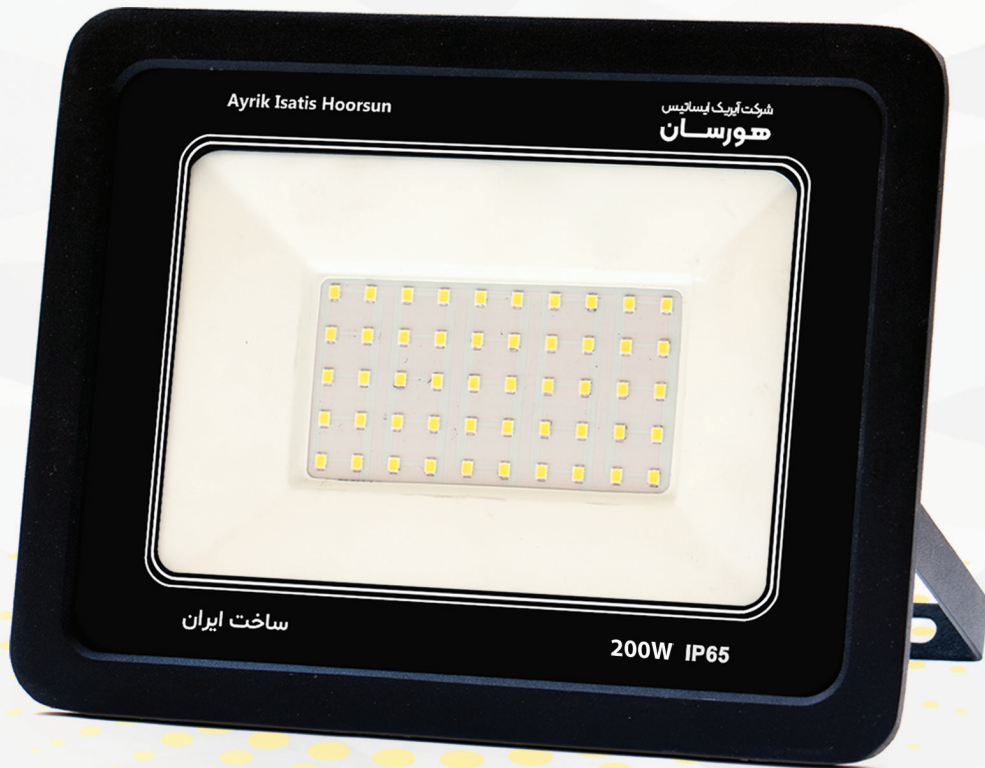

120Lm/W	بهره نوری
11500 Lm	شار نوری
230V AC	ولتاژ
3000H3	طول عمر
Hz 50°	فرکانس
120	زاویه پرتو
150W	توان
5	کد حفظ شار نوری
CRI>80°	تفکیک رنگ

آیریک ایساتیس
هورسان

AYRIK.ISATIS.HOORSUN

0913 453 9010

WWW.ISATISHOORSUN.COM

پروژکتور ۲۰۰ وات

PROJECTOR 200W

رنگ نور:

دمای رنگ: 6500-3000-4000K
بدنه: آلومینیوم با رنگ پودری الکترواستاتیک
منبع نور: SMD پشت نور
IP: ۶۵
نصب: روکار
گارانتی: ۱۸ ماه ضمانت تعویض
مزایا: بازدهی عالی نور، مصرف کم انرژی، سهولت در نصب و سرویس
موارد کاربرد: قابل استفاده در سالن‌های سرپوشیده، محوطه باز، نماهای ساختمان، پارکینگ، انبارها، سوله‌ها، فضا‌های تولیدی، باشگاه‌های ورزشی و ...