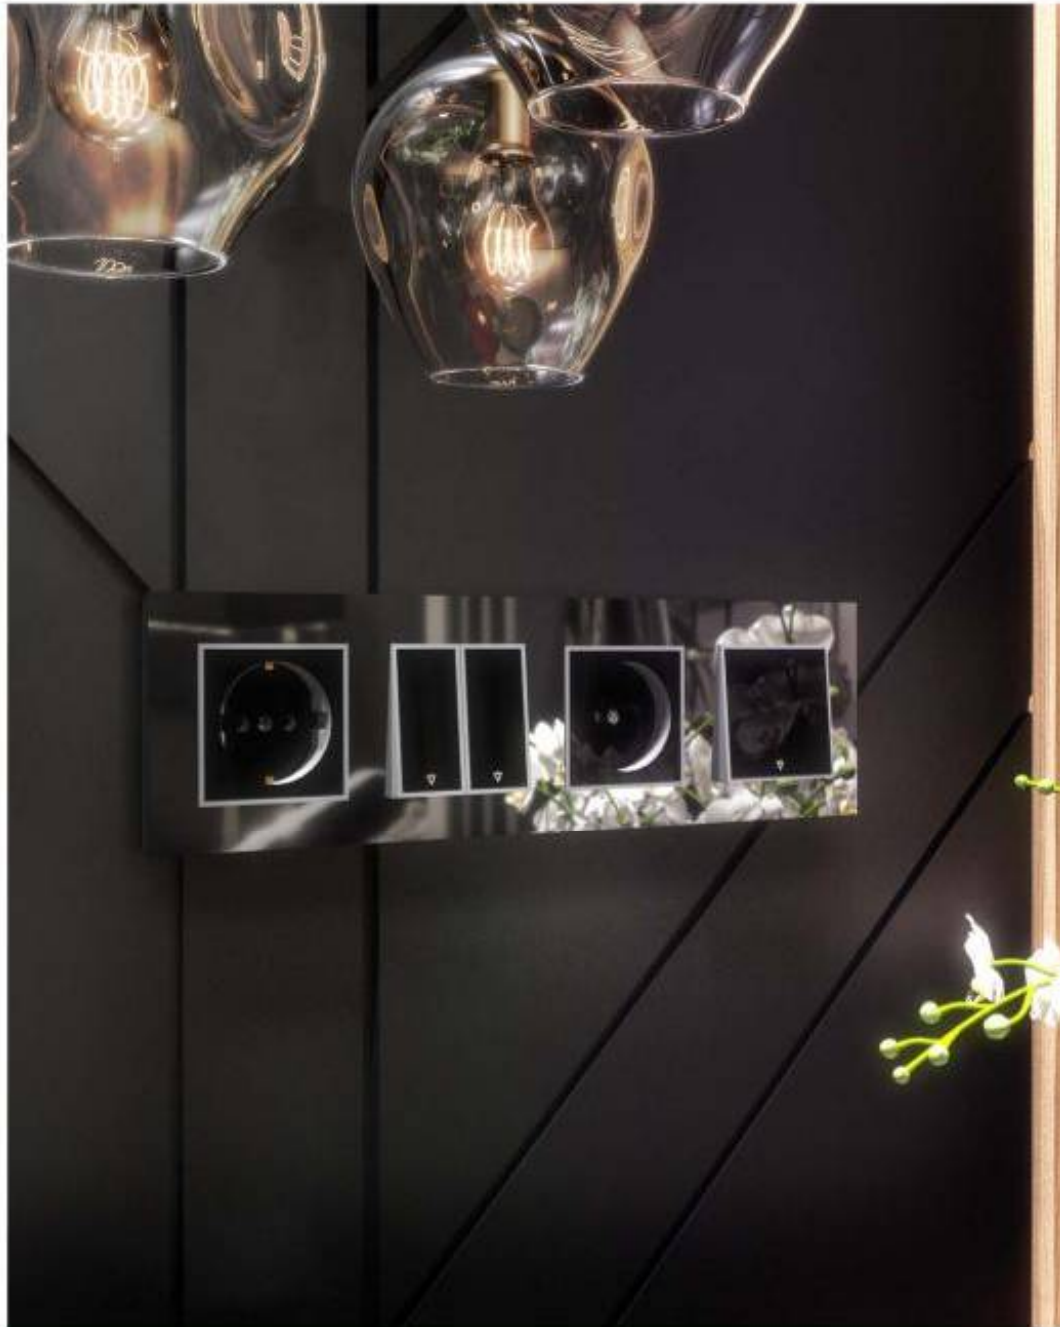

نقره نقره مشکلی