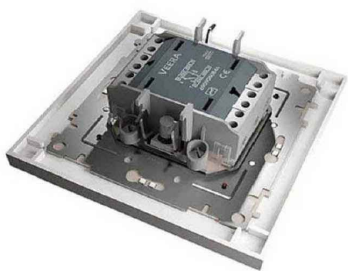

۱۴۰۲/۰۱/۲۰

لیست قیمت مصرف کننده

مدل ویرا پرو

ردیف	نوع	مکانیزم با میانه
1	کلید یک پل	532,000
2	کلید دو پل	568,000
3	کلید تبدیل	562,000
4	کلید تبدیل دو پل	875,000
5	پریز برق محافظ دار	513,000
6	پریز ارت دار	586,000
7	پریز برق محافظ دار با پشتی سرامیکی	537,000
8	پریز ارت محافظ دار با پشتی سرامیکی	609,000
9	ارت محافظ دار UPS کریستال	351,000
10	فیش آنتن (tv)	533,000
11	فیش آنتن ماهواره (sat)	620,000
12	فیش آنتن مرکزی (sat + tv)	879,000
13	تلفن تک سوکت (دوخط)	524,000
14	تلفن دو سوکت (چهارخط)	569,000
15	سوکت cat3	885,000
16	سوکت شبکه cat6	1,047,000
17	کلید سه پل	841,000
18	کلید کولر	973,000
19	کلید صلیبی (کراکس)	700,000
20	زنگ ملودی	913,000
21	زنگ دینگ دانگ	971,000
22	شاسی زنگ/راه پله	539,000
23	فیش بلندگو	601,000
24	کلید دیمر	1,250,000
ردیف	قاب امگا پرو (اسپریت- کلاسیک)	نقره ای - سفید - مشکی
1	قاب تک خانه	215,000