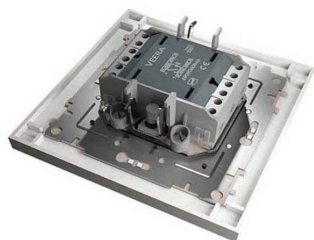

۱۴۰۲/۰۳/۰۱

لیست قیمت مصرف کننده مدل آلفا