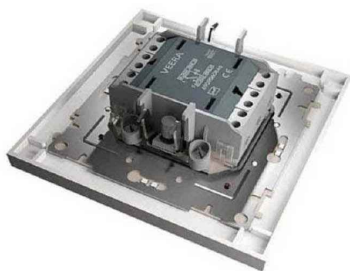

مدل دلتا

قاب دور و میانی بدون زه		نوع
مشکی - نقره - بژ	سفید	
456,000	397,000	کلید یک پل
493,000	433,000	کلید دو پل
487,000	427,000	کلید تبدیل
779,000	684,000	کلید تبدیل دو پل
438,003	379,000	پریز برق محافظ دار
510,000	451,000	پریز ارت دار
462,000	402,000	پریز برق محافظ دار با پشتی سرامیکی
534,000	475,000	پریز ارت محافظ دار با پشتی سرامیکی
528,000	469,000	ارت محافظ دار UPS
458,000	399,000	فیش آنتن (tv)
545,000	485,000	فیش آنتن ماهواره (sat)
804,000	744,000	فیش آنتن مرکزی (sat + tv)
449,000	390,000	تلفن تک سوکت (دوخط)
494,000	434,000	تلفن دو سوکت (چهارخط)
810,000	750,000	سوکت cat۳
972,000	913,000	سوکت شبکه cat۶
766,000	706,000	کلید سه پل
897,000	838,000	کلید کولر
624,000	565,000	کلید صلیبی (کراس)
838,000	779,000	زنگ ملودی
896,000	837,000	زنگ دینگ دانگ
464,000	405,000	شاسی زنگ / راه پله
526,000	466,000	فیش بلندگو
1,174,000	1,115,000	کلید دیمر

(نقره ای - طلایی - مشکی)	زه دلتا
77,000	زه گلס

۱۰ سال گارانتی و خدمات پس از فروش

www.veeraelectric.ir